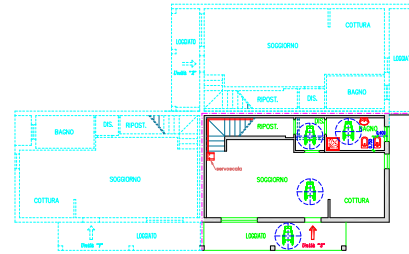

PIANO TERRA