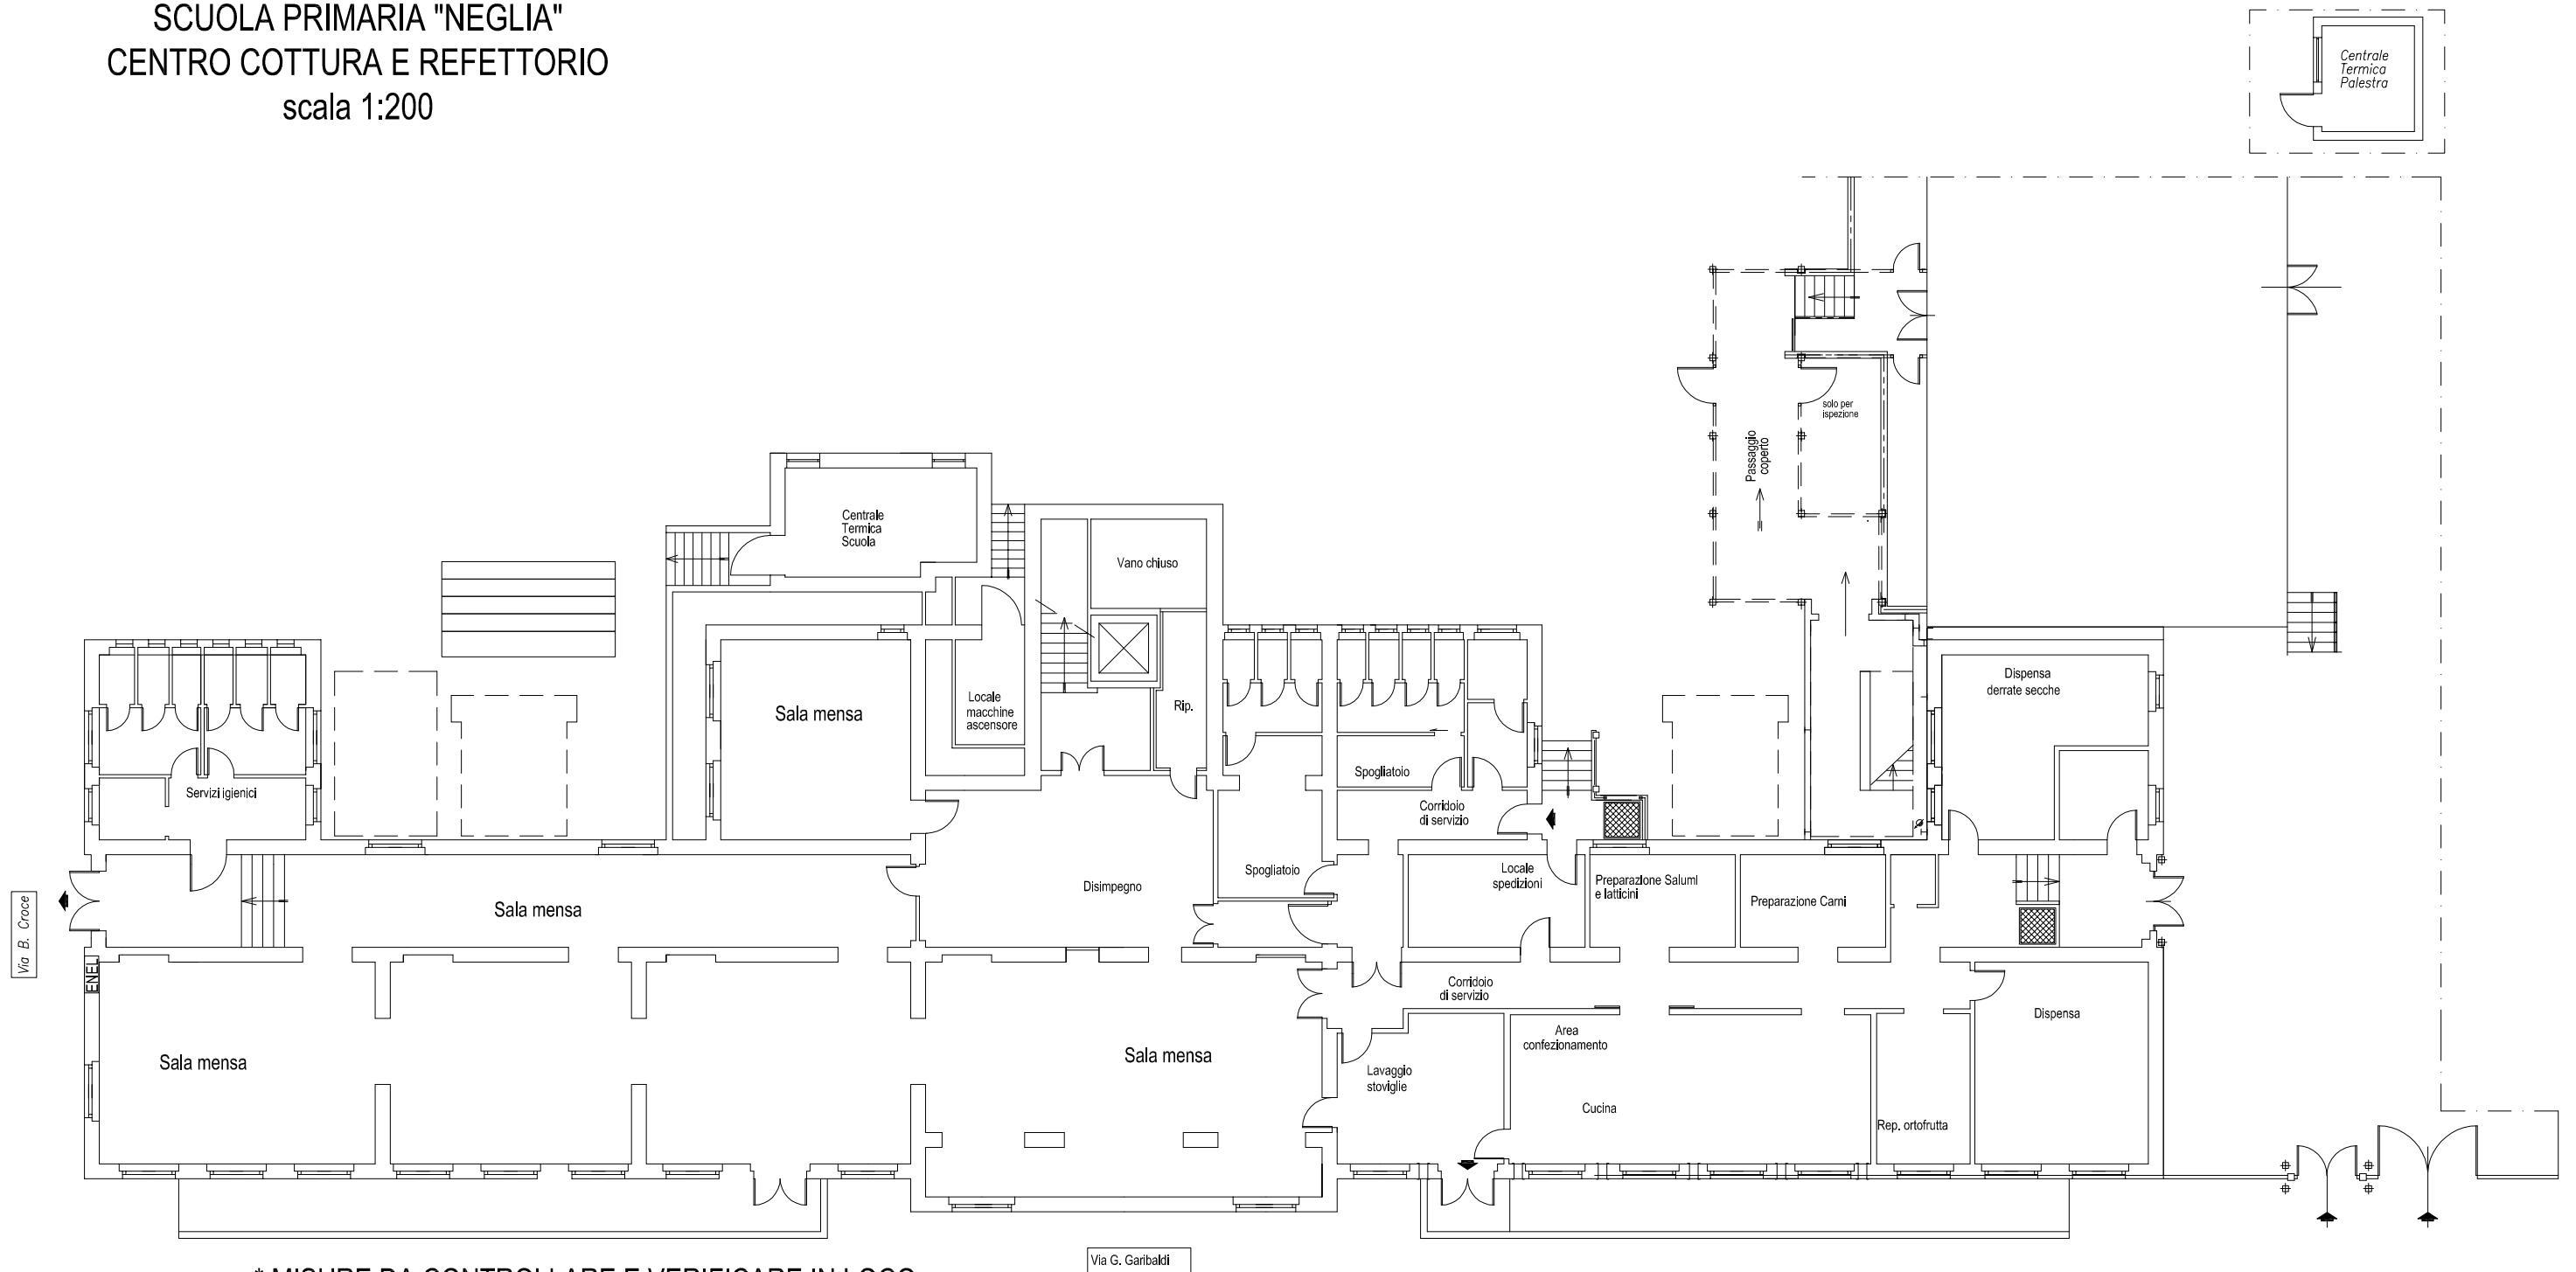

SCUOLA PRIMARIA "NEGLIA"
CENTRO COTTURA E REFETTORIO
scala 1:200

* MISURE DA CONTROLLARE E VERIFICARE IN LOCO

Via G. Garibaldi