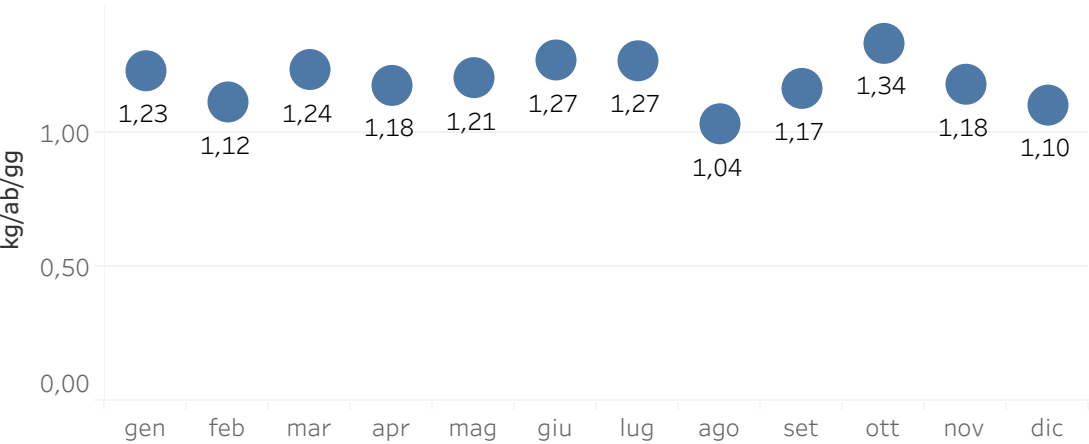

# Procapite per abitanti nell'anno 2018 del comune di Pollena Trocchia

**Procap  
ite  
totale**  
417,3