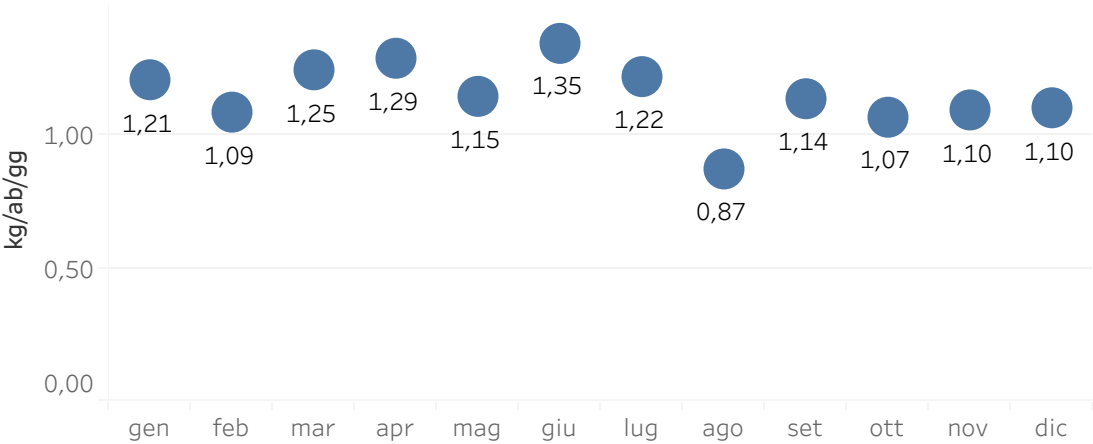

Procapite per abitanti nell'anno 2019 del comune di Pollena Trocchia

**Procap
ite
totale**
401,4