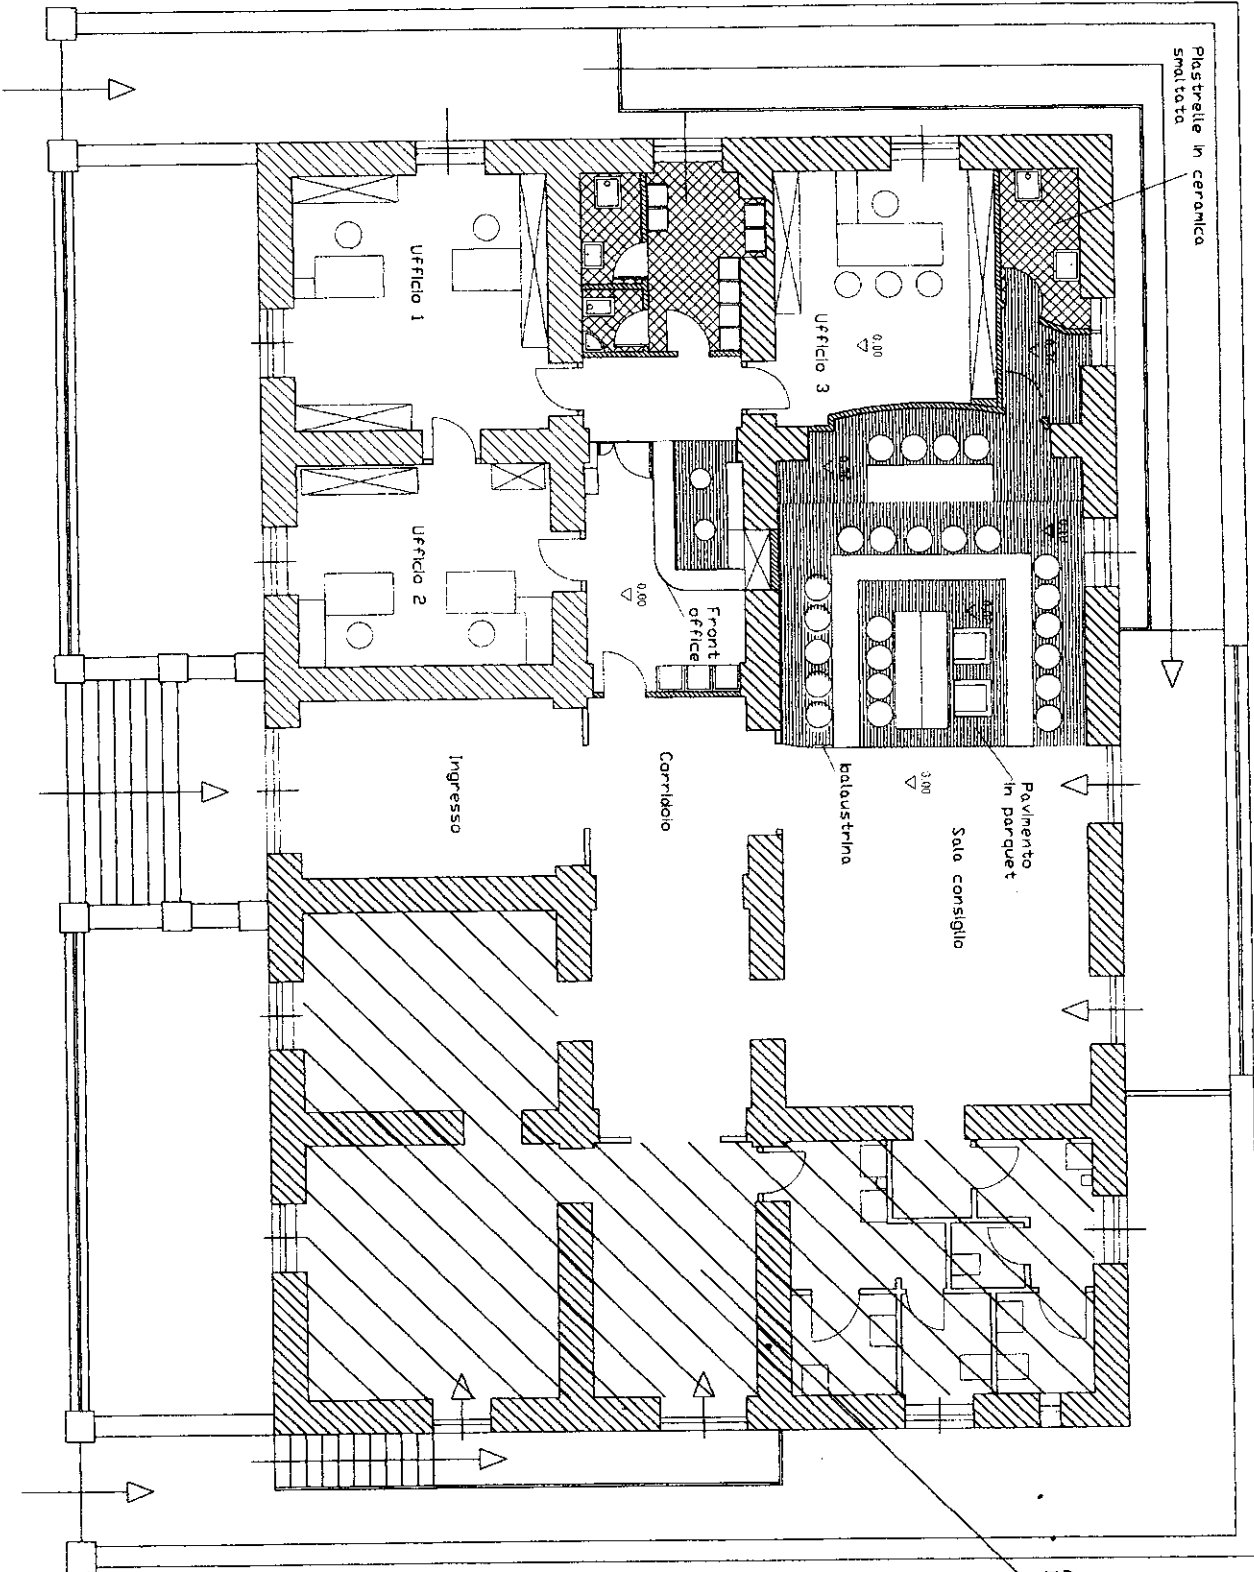

EX CASA COMUNALE - CORSO UMBERTO I

PROGETTO: PIANTA PIANO RIALZATO - rapp. 1:100

SUPERFICIE NETTA mq 280,00

AREA NON INTERE
DALL'INTERVENTO