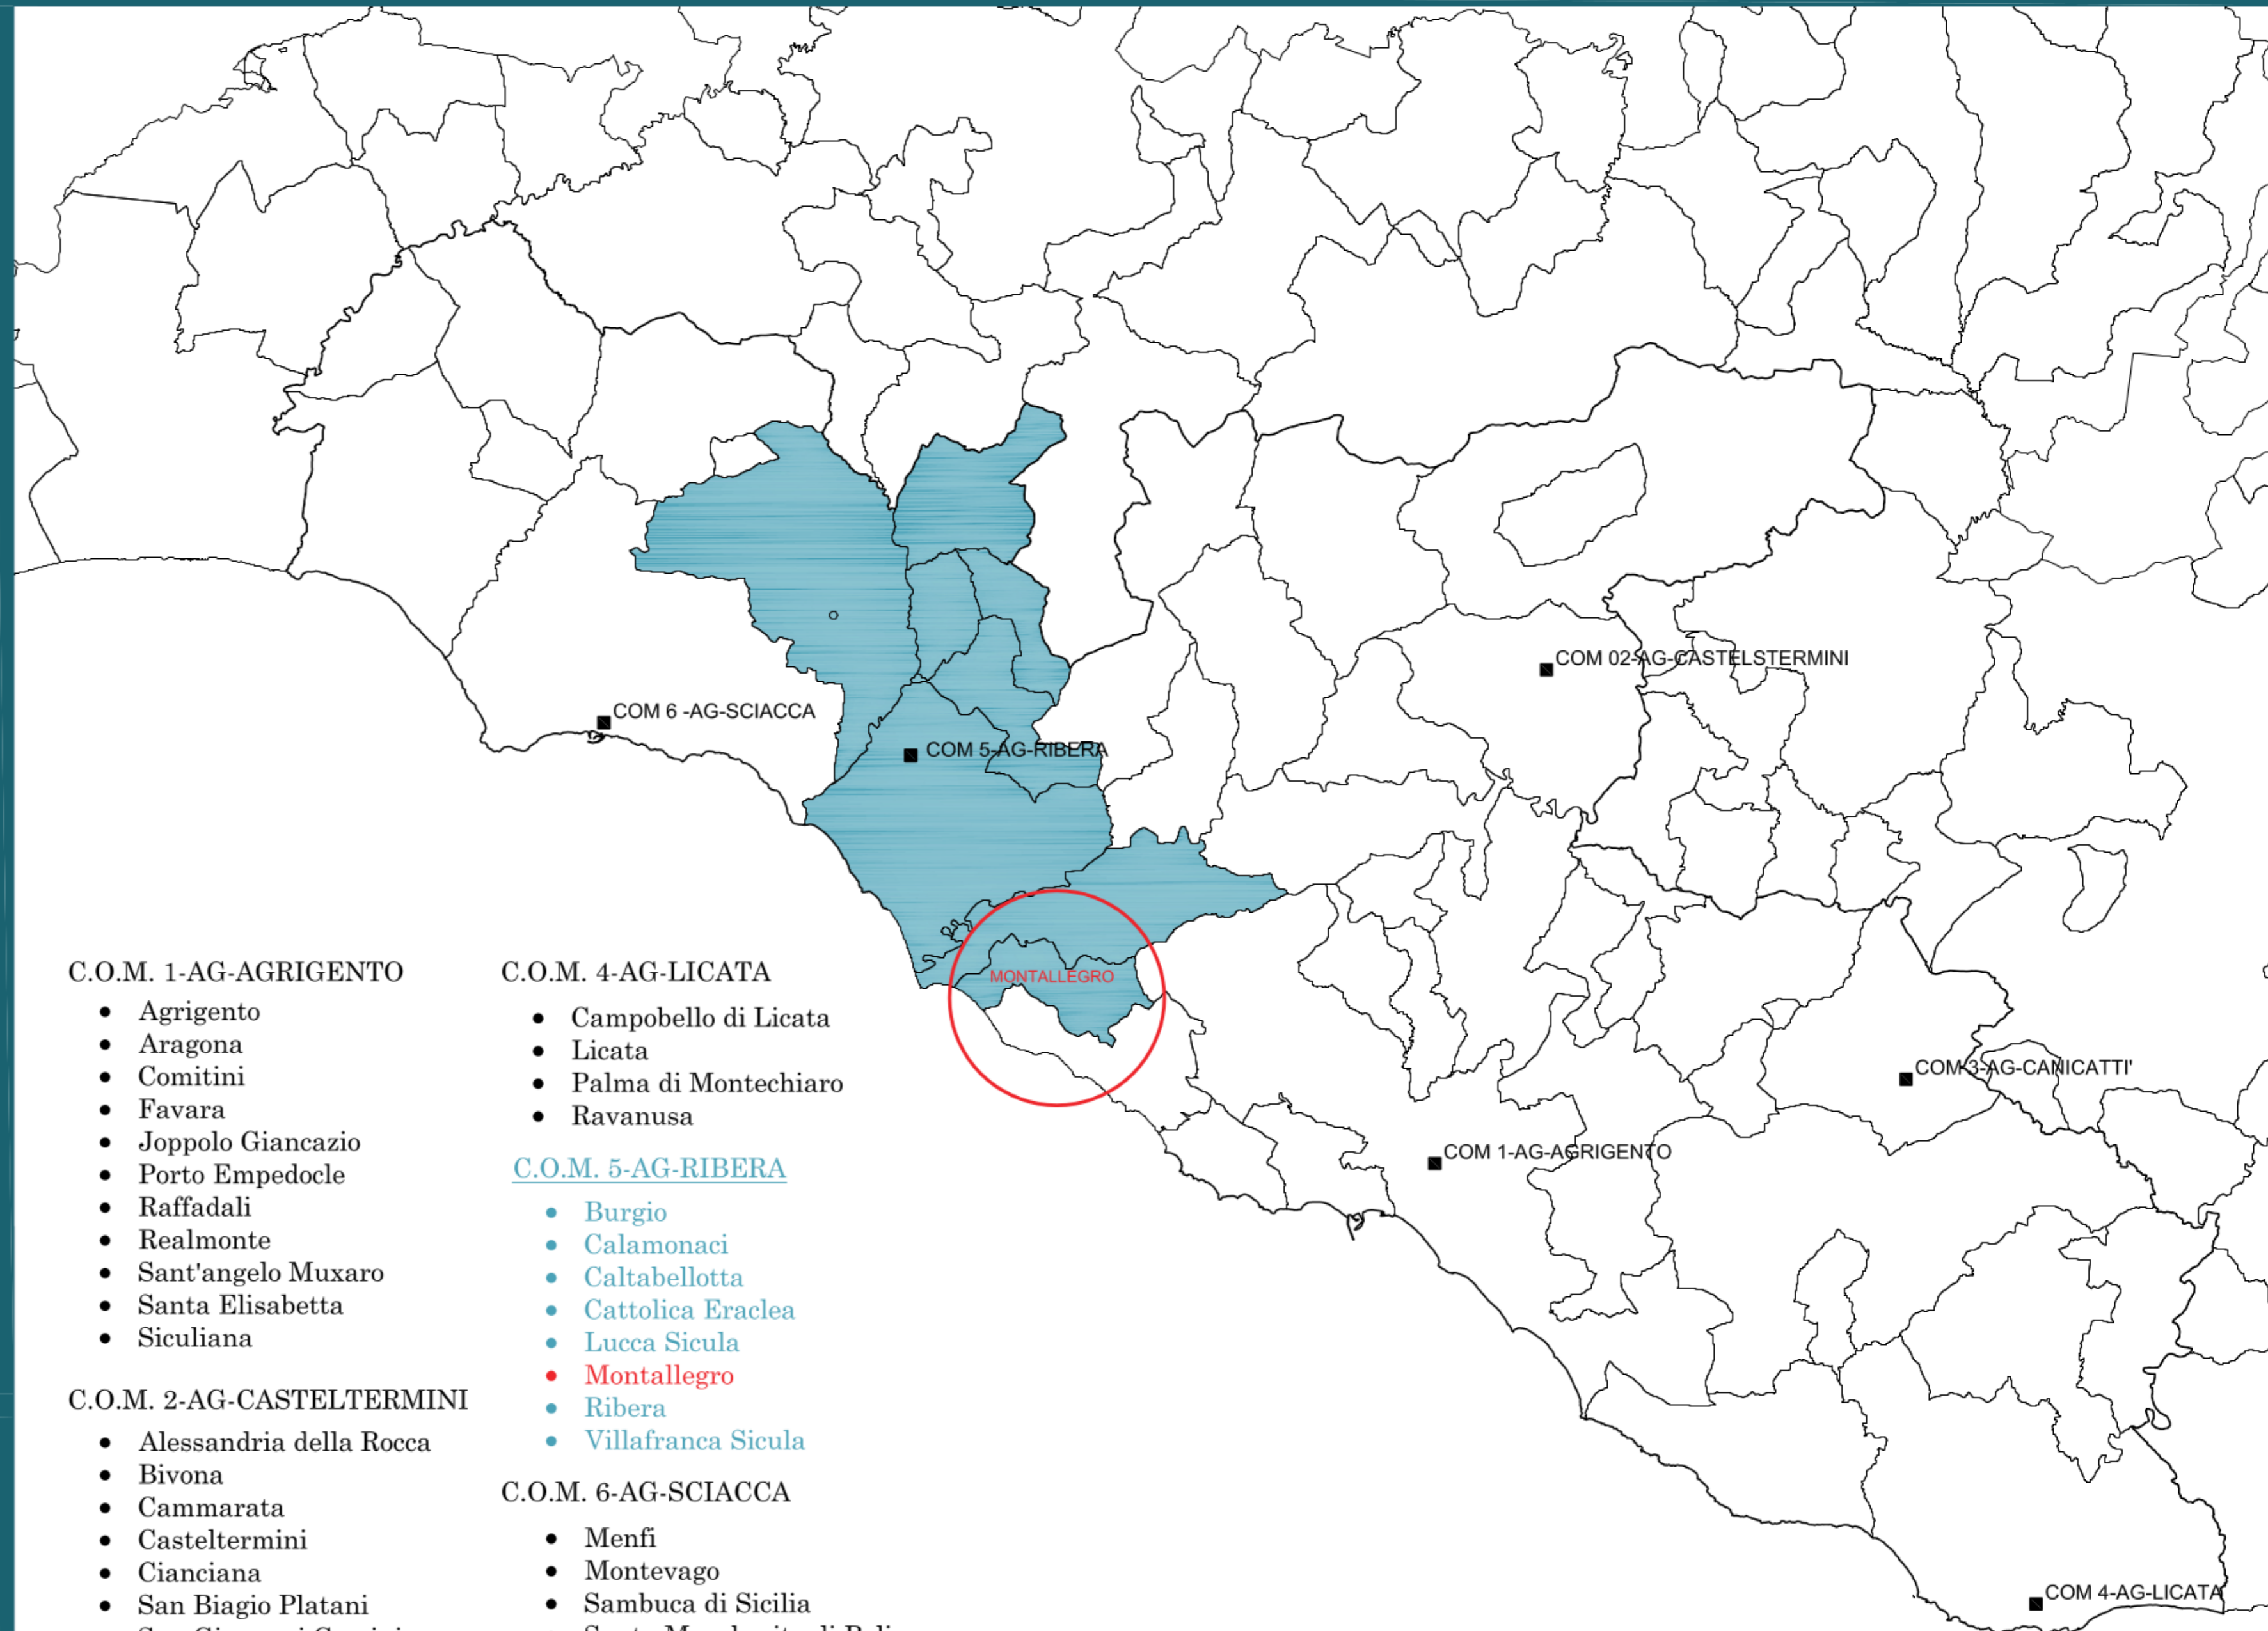

Il Sindaco:

Montallegro, li

Estremi di approvazione:
Approvato con delibera del Consiglio Comunale
n..... del

LEGENDA

 COMUNE DI MONTALLEGRO

 C.O.M. 5 -AG - RIBERA

C.O.M. 1-AG-AGRIGENTO

- Agrigento
- Aragona
- Comitini
- Favara
- Joppolo Giancazio
- Porto Empedocle
- Raffadali
- Realmonte
- Sant'angelo Muxaro
- Santa Elisabetta
- Siculiana

C.O.M. 2-AG-CASTELTERMINI

- Alessandria della Rocca
- Bivona
- Cammarata
- Casteltermini
- Cianciana
- San Biagio Platani
- San Giovanni Gemini
- Santo Stefano Quisquina

C.O.M. 3-AG-CANICATTI'

- Camastra
- Canicattì
- Castrolibero
- Grotte
- Racalmuto
- Naro

C.O.M. 4-AG-LICATA

- Campobello di Licata
- Licata
- Palma di Montechiaro
- Ravanusa

C.O.M. 5-AG-RIBERA

- Burgio
- Calamonaci
- Caltabellotta
- Cattolica Eraclea
- Lucca Sicula
- Montallegro
- Ribera
- Villafranca Sicula

C.O.M. 6-AG-SCIACCA

- Menfi
- Montevago
- Sambuca di Sicilia
- Santa Margherita di Belice
- Sciacca

C.O.M. 7-AG- LAMPEDUSA E LINOSA

- Lampedusa
- Linosa