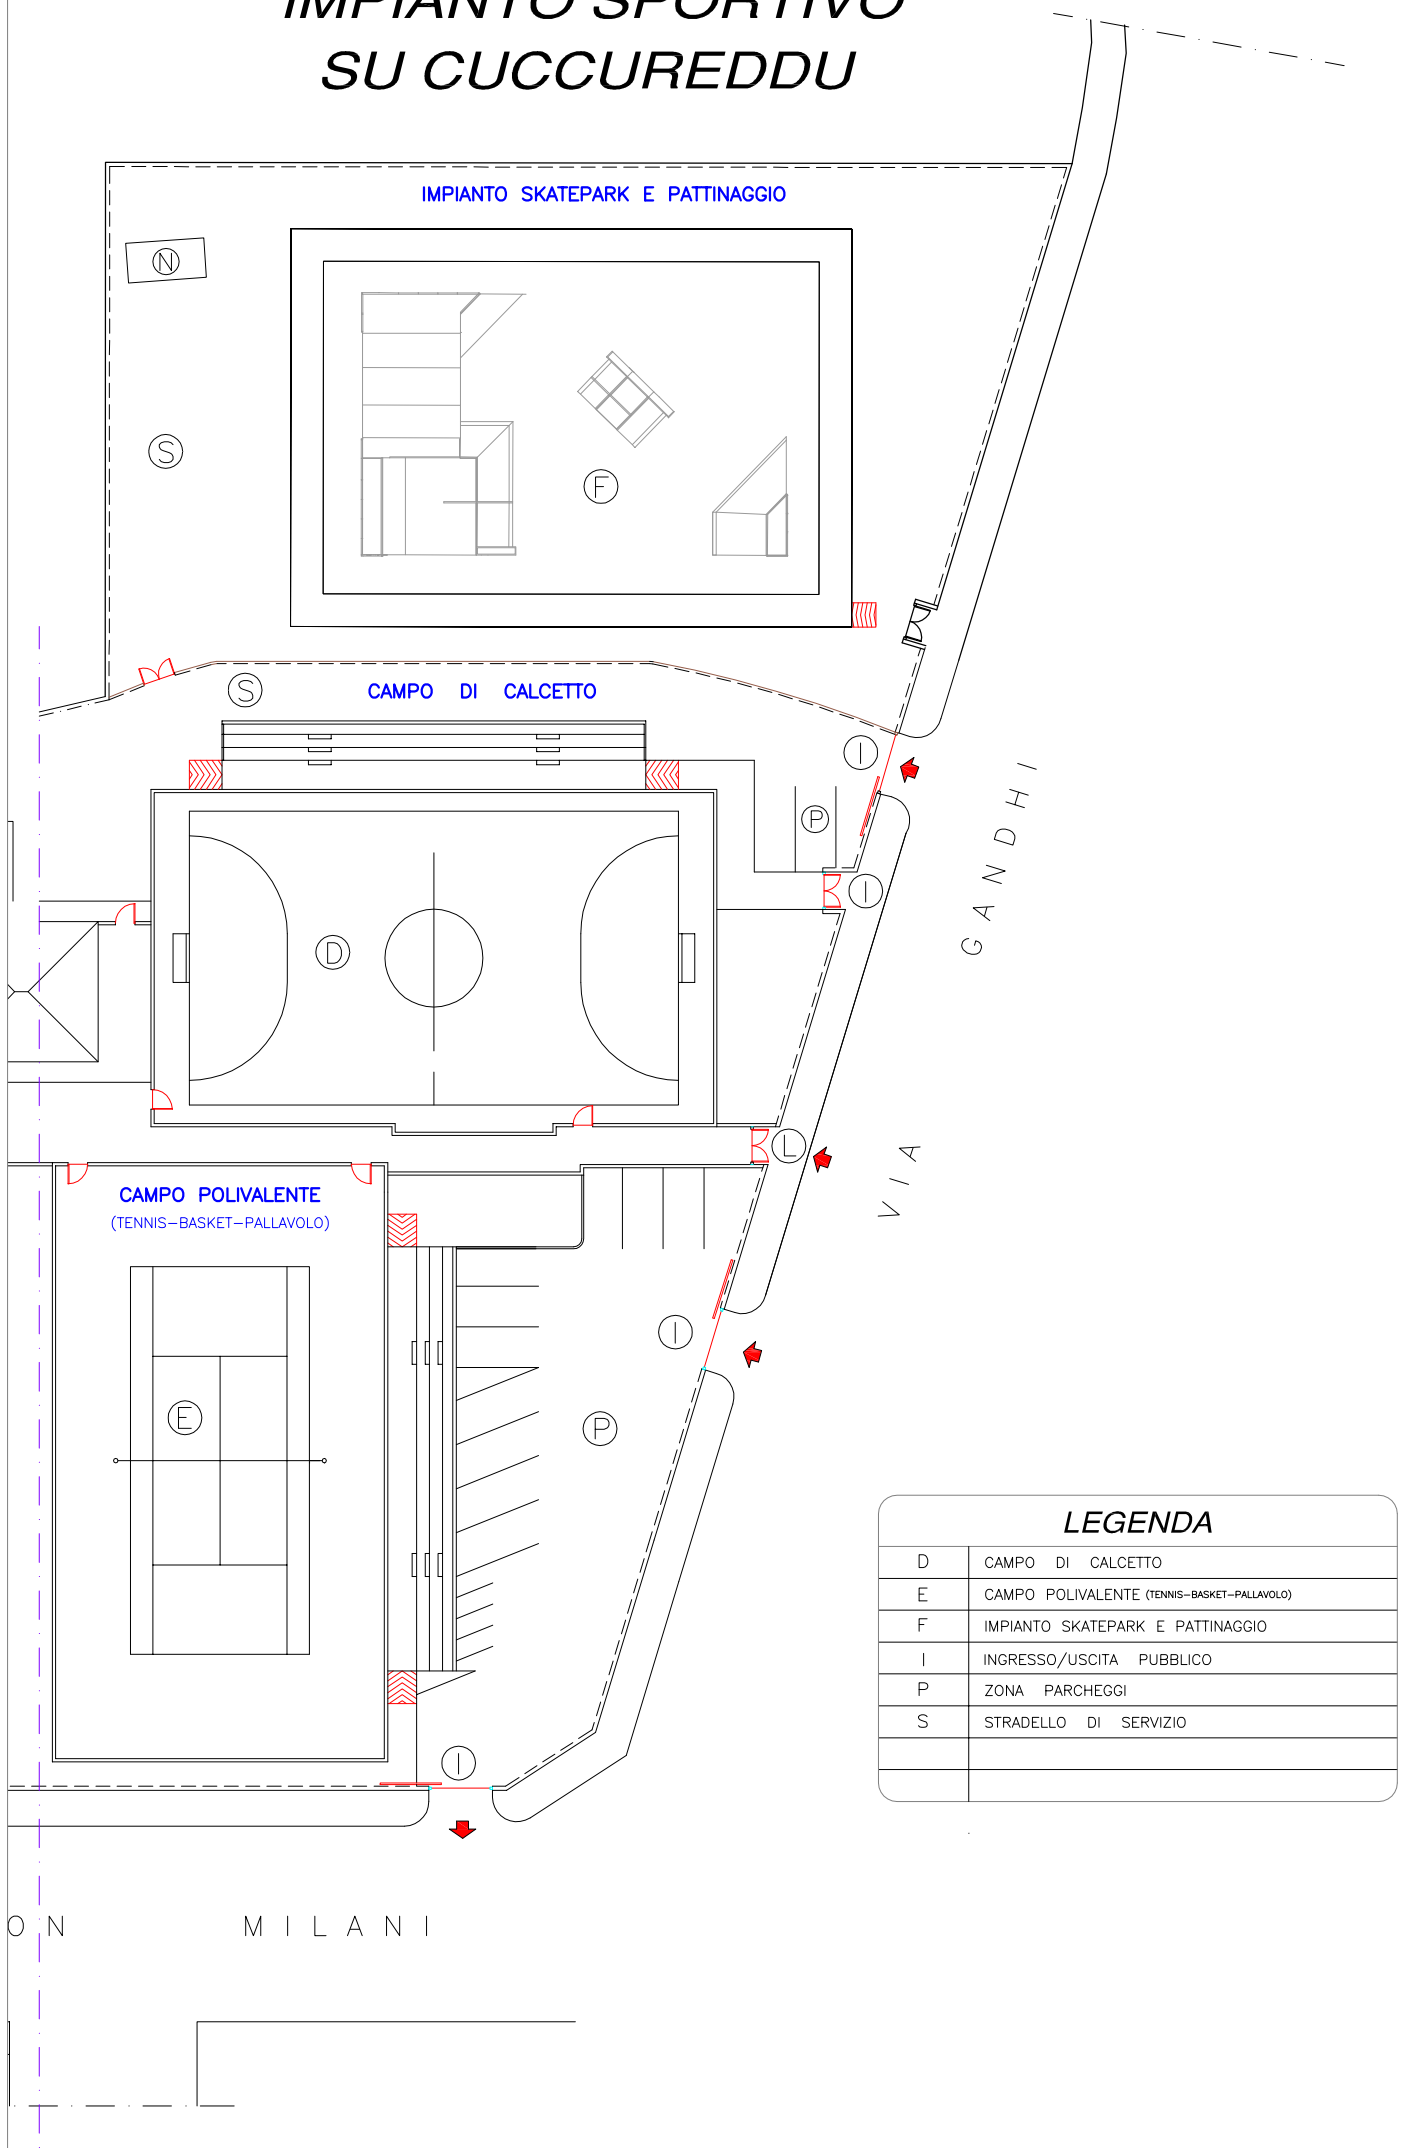

IMPIANTO SPORTIVO SU CUCCUREDDU

LEGENDA

D	CAMPO DI CALCETTO
E	CAMPO POLIVALENTE (TENNIS-BASKET-PALLAVOLO)
F	IMPIANTO SKATEPARK E PATTINAGGIO
I	INGRESSO/USCITA PUBBLICO
P	ZONA PARCHEGGI
S	STRADELLO DI SERVIZIO