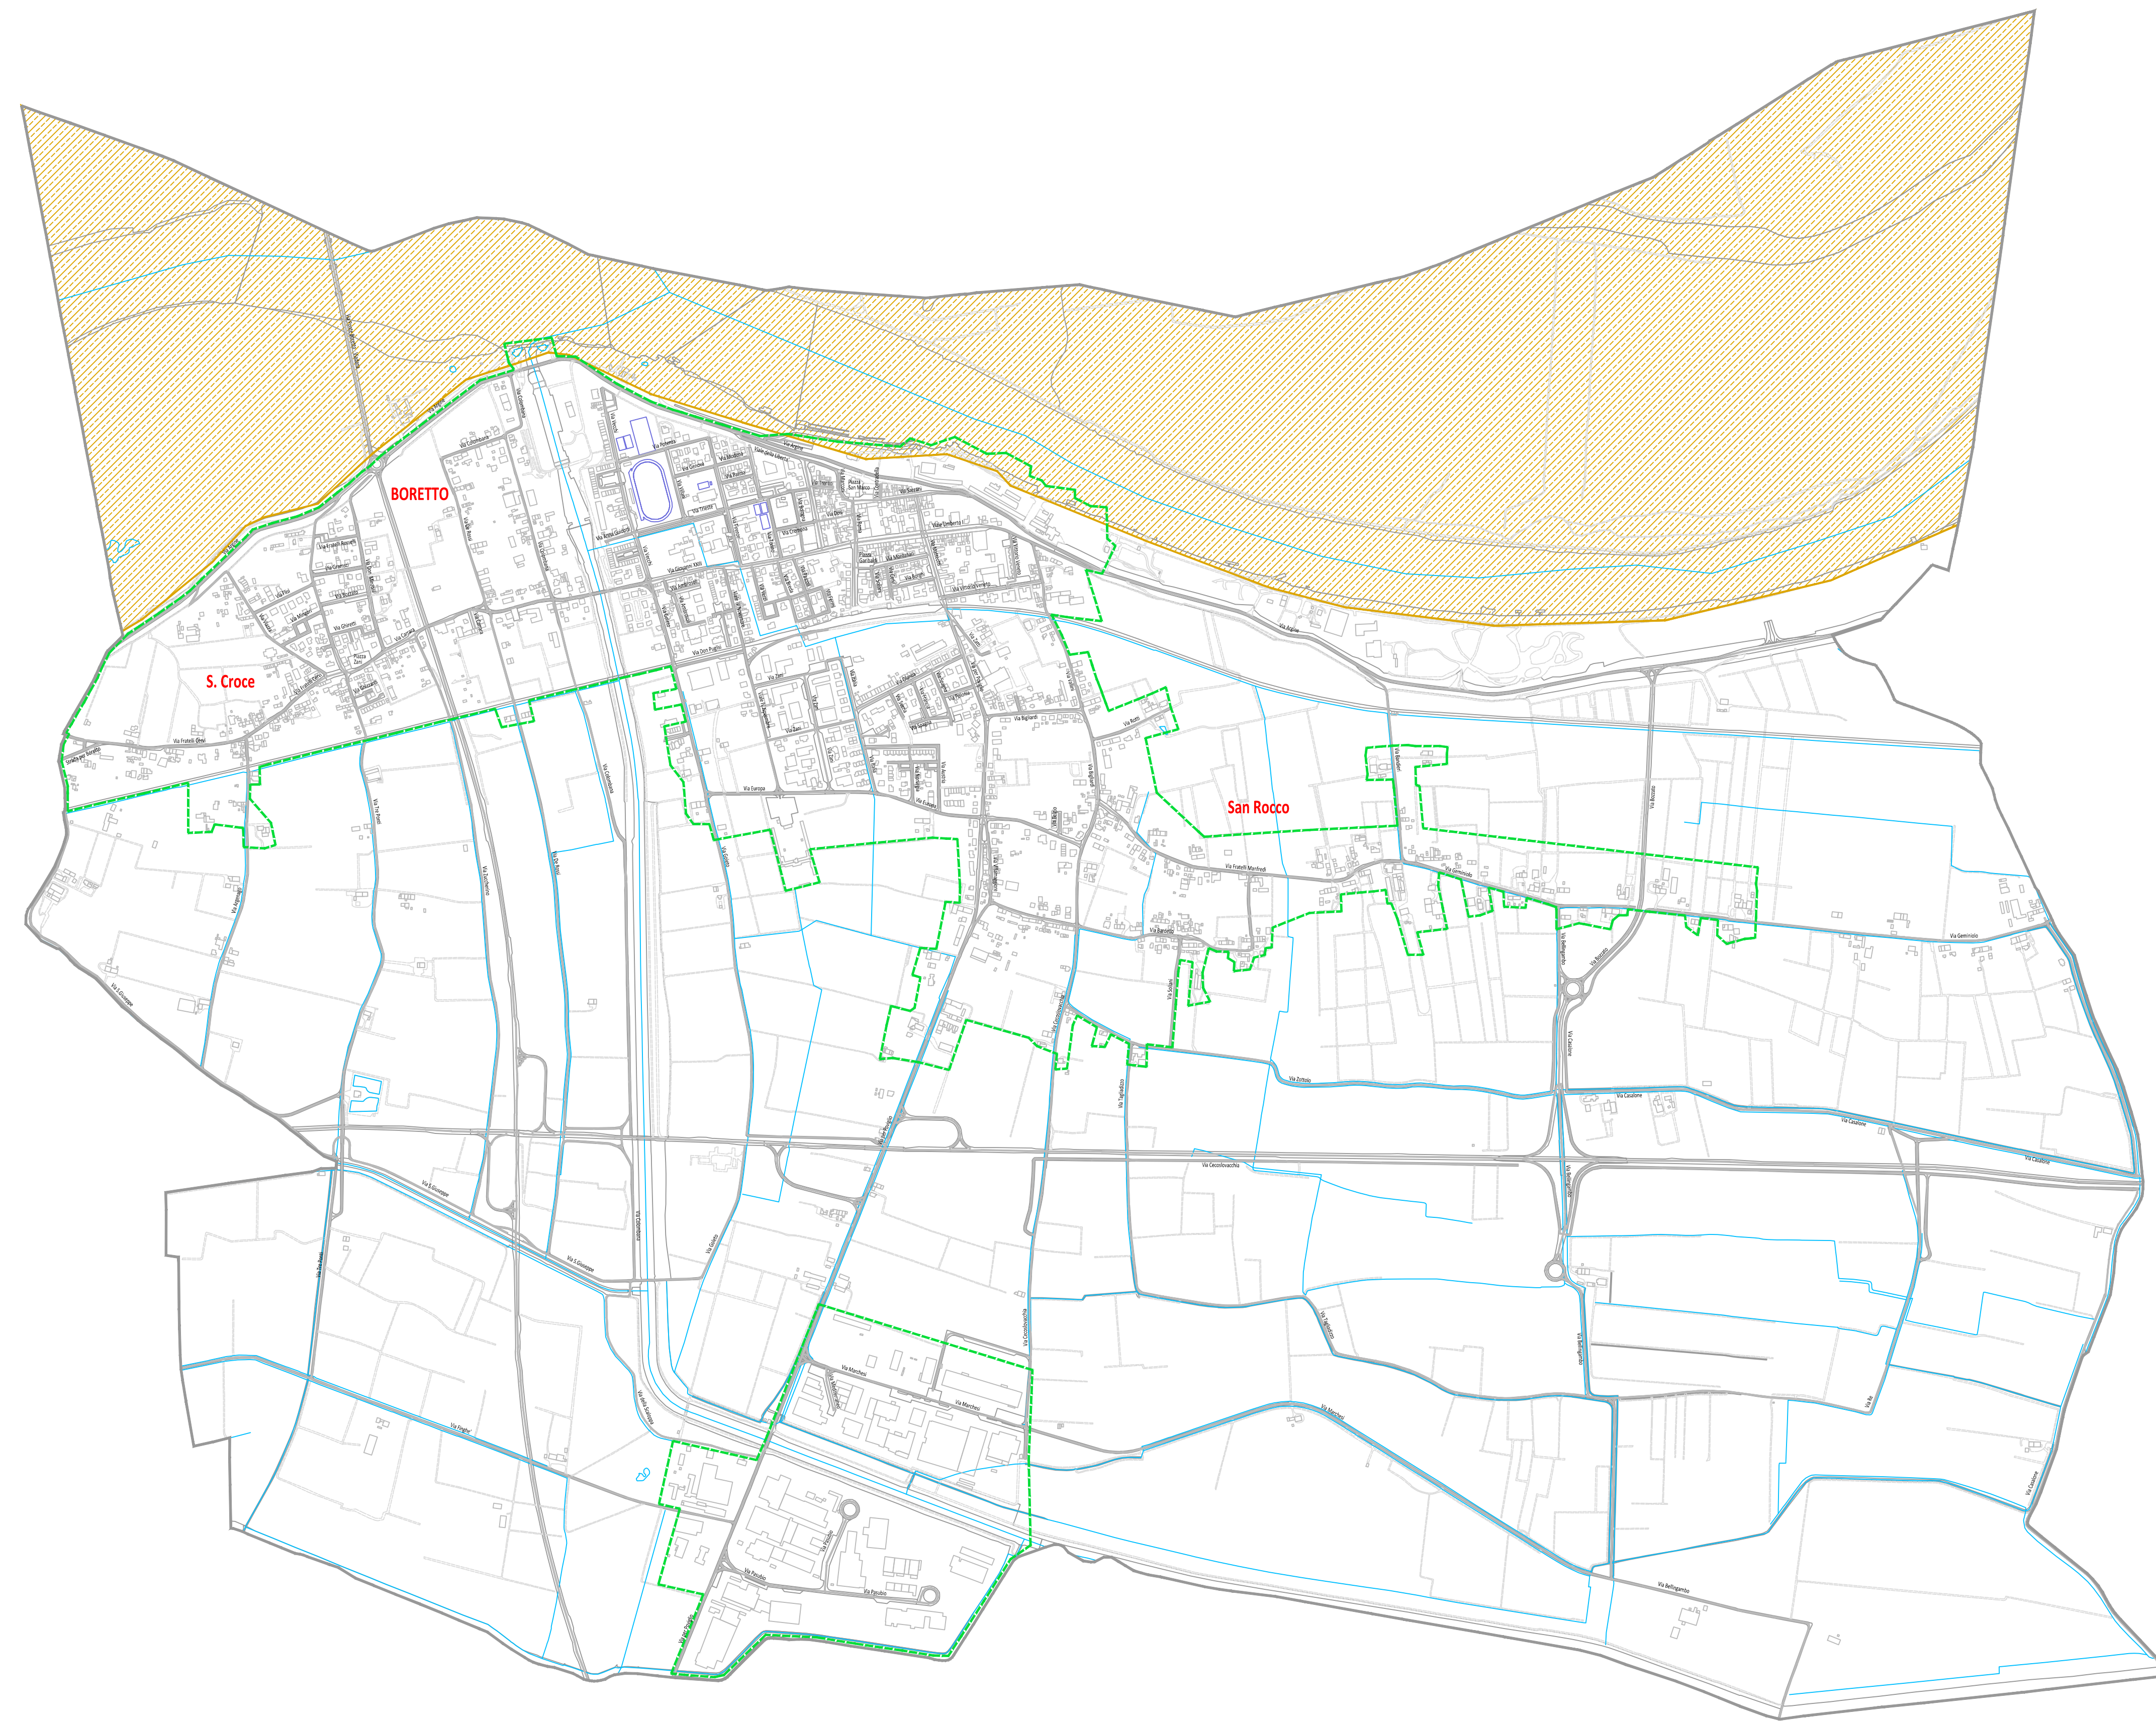

LEGENDA	
	Confine comunale
	Centro abitato
	Area di collegamento ecologico

COMUNE DI BORETTO
Provincia di Reggio Emilia

iren rinnovabili
iren Rinnovabili S.p.A.
Via Italia di Magliano 30
42122 Reggio Emilia
Tel + 39 0522 29171
Fax + 39 0522 296246

Studio ALFA S.r.l.
Via V. Monti 1
42122 Reggio Emilia
Tel + 39 0522 550905
Fax + 39 0522 550987

sito web: www.studioalfa.it

Restart Progetti
Via R. Sauro 22
42017 Montefiore (FE)
Tel + 39 0522 654644
Fax + 39 0522 654644

sito web: www.restart-progetti.it

PIANO REGOLATORE ILLUMINAZIONE COMUNALE

RESPONSABILE DI PROGETTO
Dott. Ing. SARA MORETTI

Titolo	Numero
12	
Scale	1:10.000
Revisioni	
Boreto_02_0010	

Rev.	Descrizione	Data
0	EMMISSIONE	31.08.2015
1	Descrizione	

Tavola: **12**